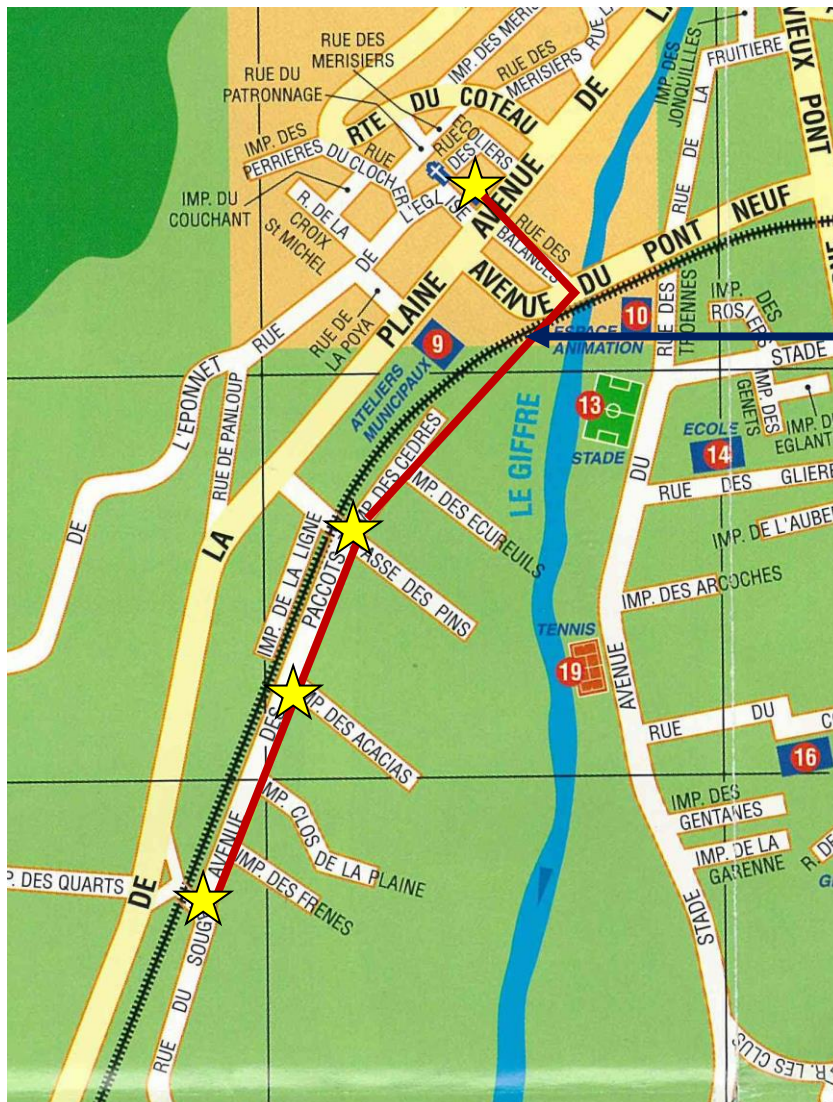

Horaires / trajet

ECOLE DU CENTRE : LE SOUGEY - IMP DES ACACIAS – IMP DES PINS -

| TRAJET JAUNE – ECOLE DU CENTRE | | Départ | Arrivée |
|-----------------------------------|-----------------------------------|----------------|----------------|
| Nom de l'arrêt | <i>Le SOUGEY</i> | 07 H 55 | 16 H 57 |
| | <i>Impasse des ACACIAS</i> | 08 H 02 | 16 H 50 |
| | <i>Impasse des PINS</i> | 08 H 05 | 16 H 47 |
| | | Arrivée | Départ |
| | <i>ECOLE du CENTRE</i> | 08 H 16 | 16 H 35 |

Passage par
Passerelle